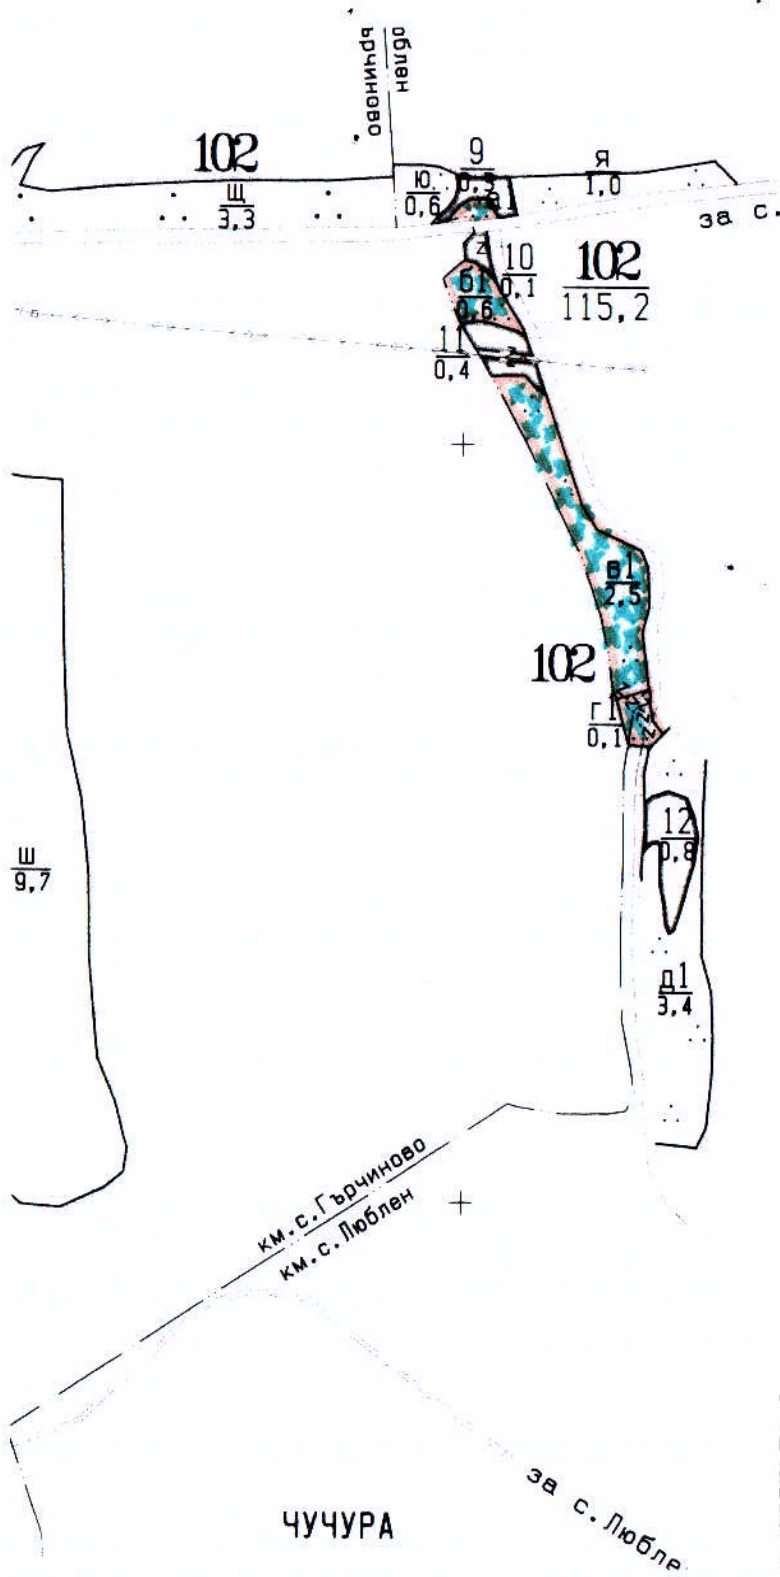

Регионална дирекция по горите гр. Шумен
Държавно ловно стопанство "Черни Лом" гр. Попово

С К И Ц А

На отдел 102, подотдел: „а1“, „б1“, „в1“, „г1“ по ЛУП от 2011 год.

М 1 : 10 000

Легенда:

- - - - - граници на подотдела
- × - площ за отглеждане